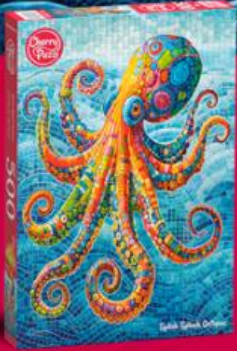

Cherry Pazzi sponsorem puzzli w DK Rytel

Kategoria

Galerie

Source URL: <https://gck.czersk.pl/galeria-zdjec/4964-cherry-pazzi-sponsorem-puzzli-w-dk-rytel>